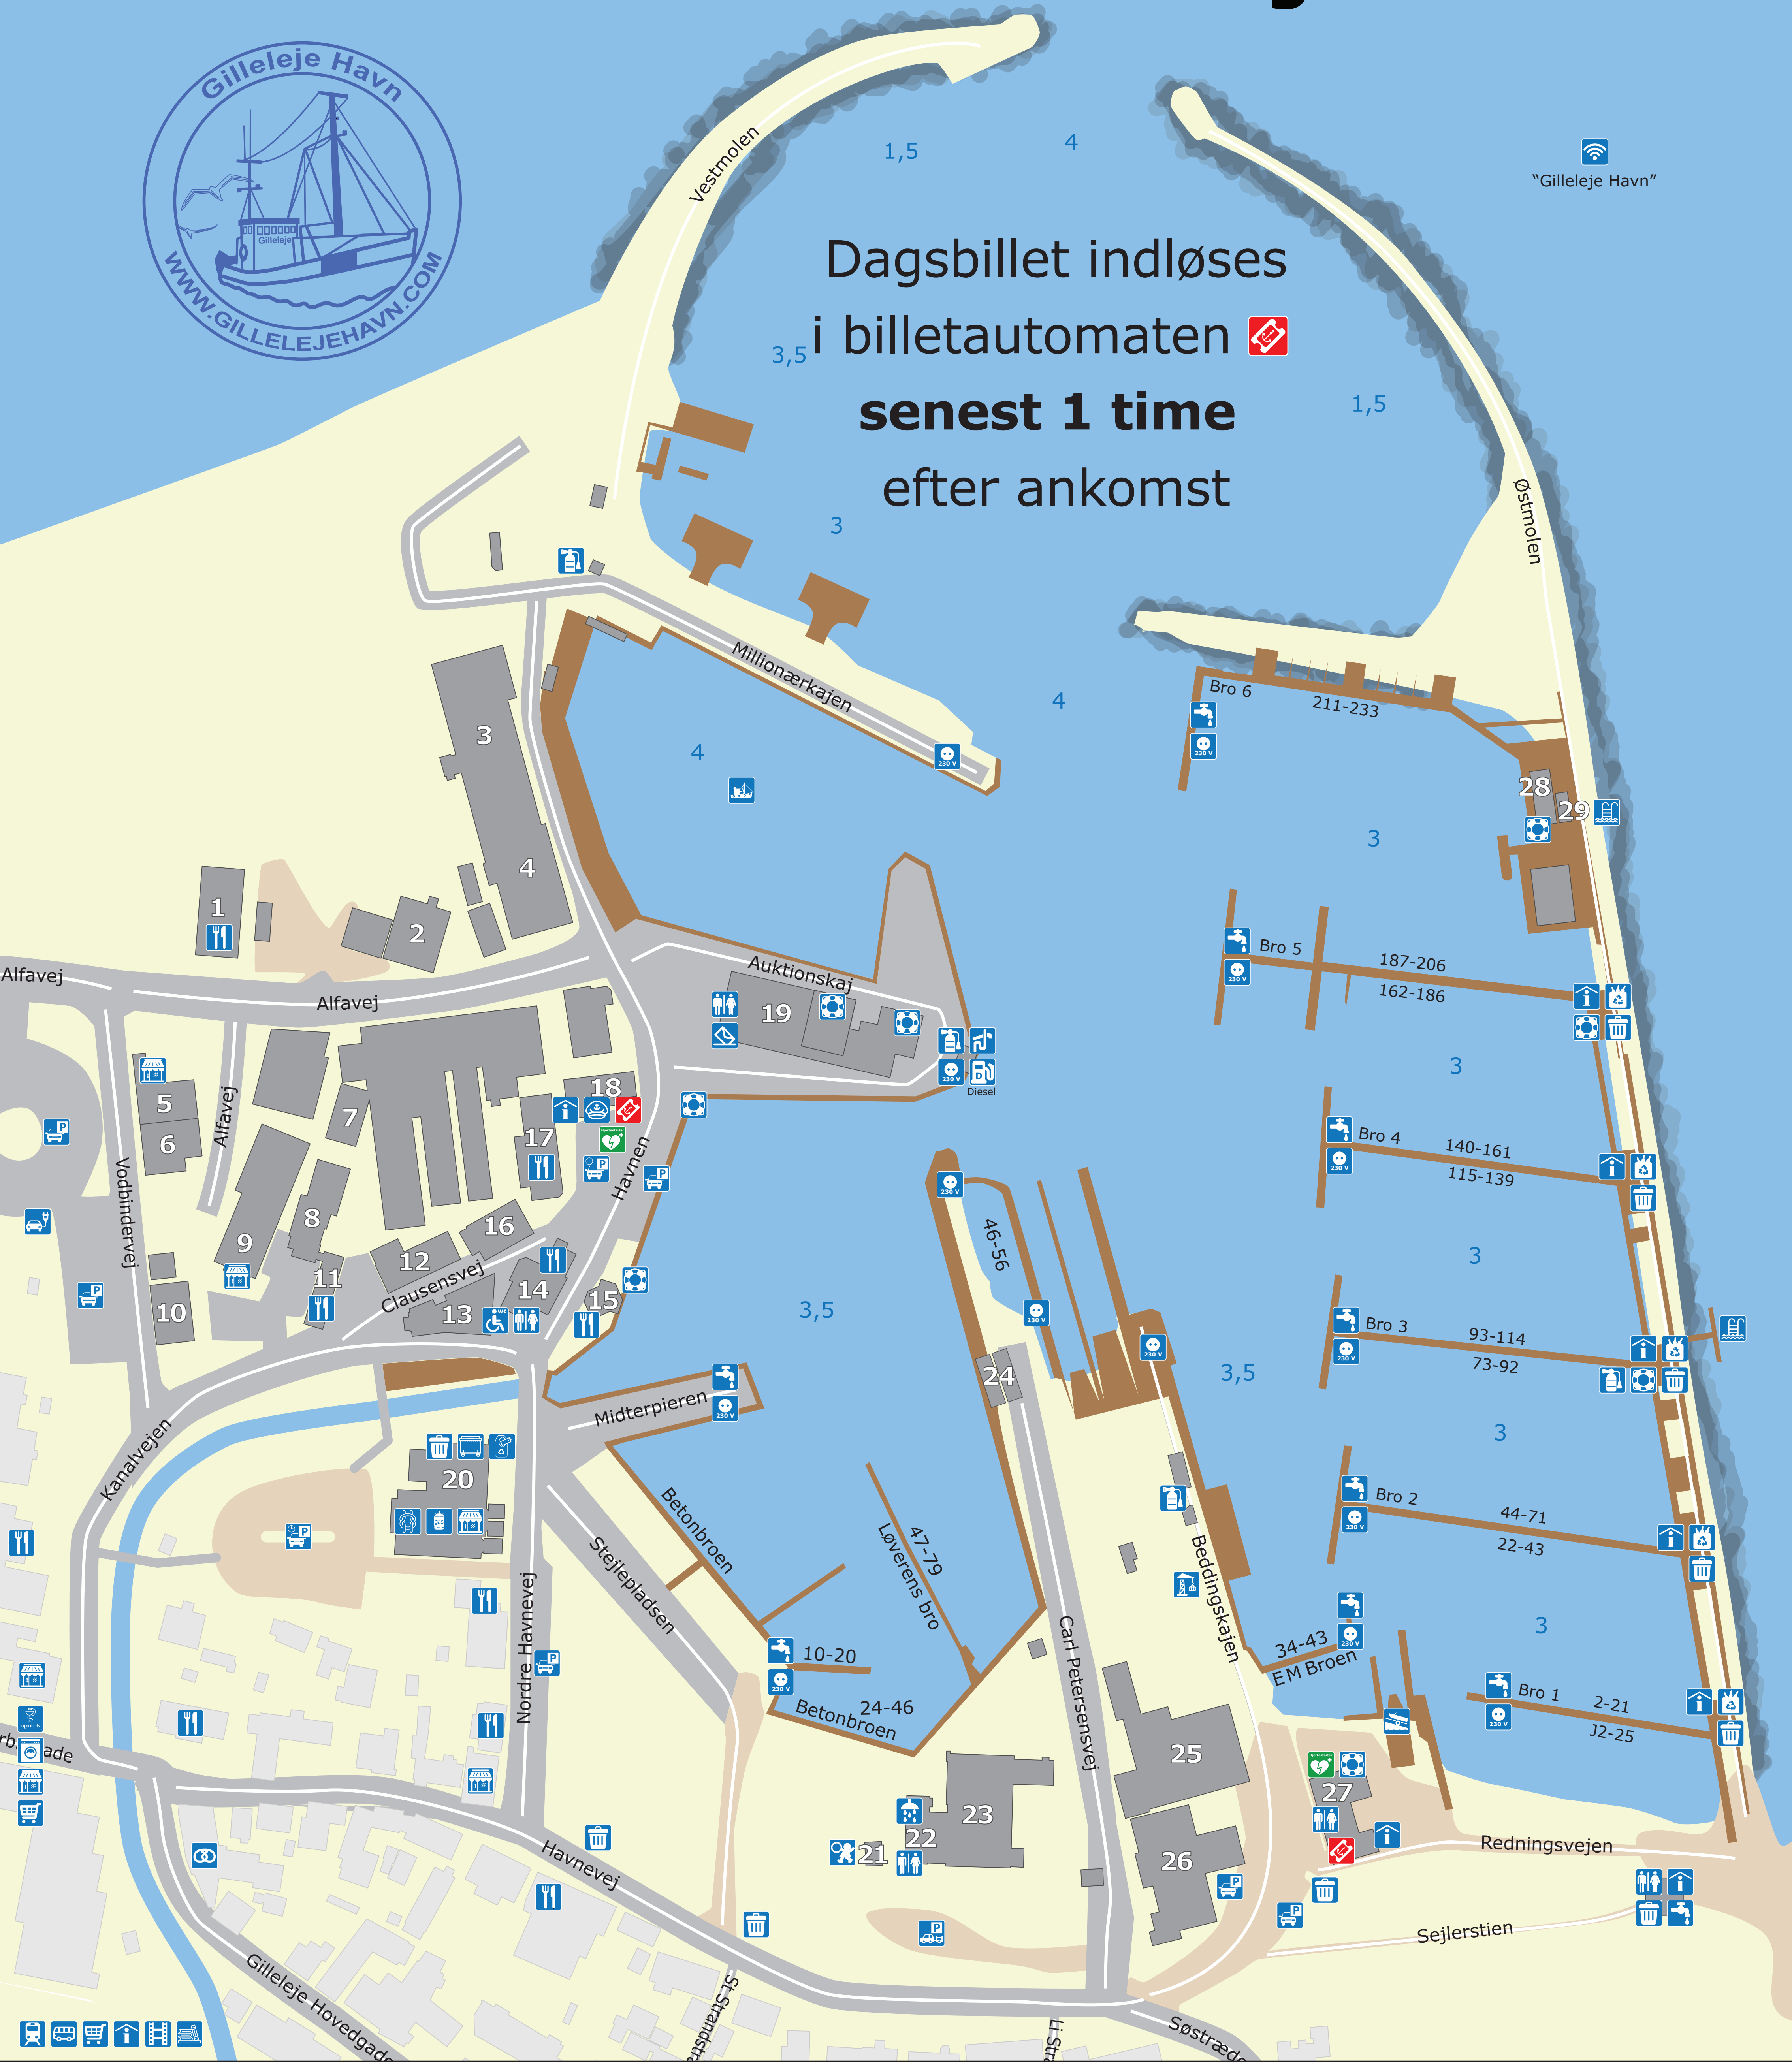

Velkommen til Gilleleje Havn

- 1 Restaurant Far til 4
- 2 NCC Sten og Grus
- 3 Fiskernes Filetfabrik
- 4 Gilleleje Isværk
- 5 Bakkehuset Good Living Gilleleje
- 6 Gilleleje Marineforening
- 7 Dykkerklubben Bundskraberer
- 8 Fiskernes Deli
- 9 Kanalkiosken
- 10 Skibsmægler N. B. Ferdinandsen og Sønner
- 11 Provianten
- 12 Minitorvehaller
- 13 Adamsen's fisk v/Mike Jørgensen
- 14 Adamsen's fisk & Deli
- 15 Speedy's grill-og pølsebar